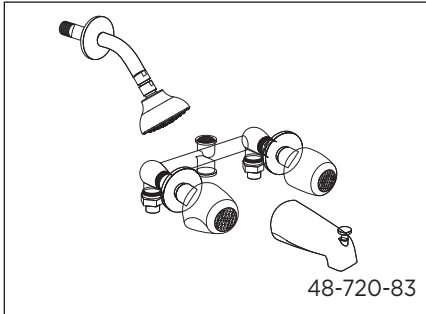

GERBER

48-220-83 (004822083) Series

Gerber Classics®

Two Handle Tub/Shower Fitting

Raccord pour bain/douche à deux manettes

Grifo (con válvula) de dos manijas para bañera/ducha

Illustrated Parts List / Liste de pièces illustrée / Lista ilustrada de partes

Model #	Description	Description	Descripción
48-220-83 48-220-83-G 07-48-220-83 07-48-220-83-G 48-221-83 07-48-221-83	Shower Fitting Only - Chrome	Raccord pour douche - Chrome	Grifo para ducha - Cromo
48-720-82-83 48-720-83 07-48-720-83	Tub/Shower Fitting - Chrome	Raccord pour bain/douche - Chrome	Grifo para bañera/ducha - Cromo
48-810-83	Tub Filler Only - Chrome	Raccord pour bain - Chrome	Grifo para bañera - Cromo