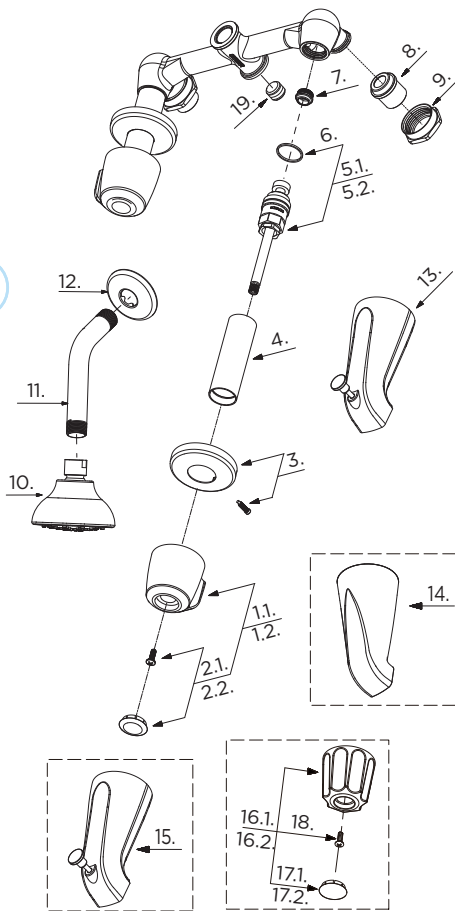

48-720-83 (V6)

Available in all finishes above
Disponible dans tous les finis susmentionnés
Disponible en todos los acabados

Shaded items are available as warranty parts only
Les items soulignés sont disponible seulement comme les pièces sous garantie
Los artículos sombreados son disponibles solamente como piezas en garantía

Part Name	Nom de la pièce	Nombre de Parte	Part # # de pièce # de Parte
1.1° Metal Handle Assembly-Cold	Assemblage de manette en métal -froid	Ensamblaje de manija metálicas-frío	G0097916
1.2° Metal Handle Assembly-Hot	Assemblage de manette en métal -chaud	Ensamblaje de manija metálicas-caliente	G0097915
2.1. Handle Cap-Cold	Capuchon de la manette-froid	Tapón-frío	G0097035
2.2. Handle Cap-Hot	Capuchon de la manette-chaud	Tapón-caliente	G0097027
3° Escutcheon Assembly	Assemblage d'applique	Ensamblaje del Escudo	G0097600
4° Sleeve	Manchon	Manga	G0090021
5.1. Compression Cartridge-Cold	Assemblage de cartouche à compression-froid	Juego de cartucho de compresión-frío	G0098674
5.2. Compression Cartridge-Hot	Assemblage de cartouche à compression-chaud	Juego de cartucho de compresión-caliente	G0098673
6. Washer	Rondelle	Arandela	G0090940
7. Seat	Siège	Asiento	G0090161
8. Adapter	Adaptateur	Adaptador	G0090173
9. Lock Nut	Écrou de blocage	Contratuerca	G0096690
10° Shower Head	Pomme de douche	Cabeza de ducha	G0049107
11° Shower Arm	Bras de douche	Brazo de ducha	G0092012
12° Shower Arm Flange	Bride de bras de douche	Brida del brazo de la ducha	G0092021
13° Spout Assembly (IPS)	Assemblage du bec (IPS)	Ensamblaje de vertedor (IPS)	G0092573
14° Spout Assembly (IPS)	Assemblage du bec (IPS)	Ensamblaje de vertedor (IPS)	G0090275
15° Spout Assembly (Slip / IPS)	Assemblage du bec (Glisser / IPS)	Ensamblaje de vertedor (Deslizar / IPS)	G0098241
16.1° Metal Handle Assembly-Cold	Assemblage de manette en métal -froid	Ensamblaje de manija metálicas-frío	G0098824
16.2° Metal Handle Assembly-Hot	Assemblage de manette en métal -chaud	Ensamblaje de manija metálicas-caliente	G0098823
17.1. Handle Cap-Cold	Capuchon de la manette-froid	Tapón-frío	G0094446
17.2. Handle Cap-Hot	Capuchon de la manette-chaud	Tapón-caliente	G0094445
18. Screw	Vis	Tornillo	G0090700
19. Plug	Bouchon	Tapón	G0097302

Replacement parts, call : / Les pièces de rechange, appelez : / Partes de reemplazo, llame : **1-888-648-6466**

www.gerberonline.com

48-220-83/05-15